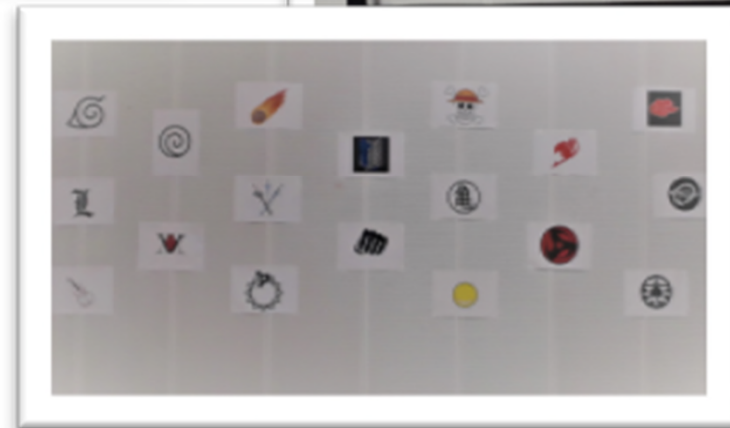

BIENVENUE

à la soirée **MANGA** de
l'internat

▲ *Calligraphie japonaise, symbole de l'amitié,
la vie, la maison, le bonheur et aimer*

*Ambiance colorée avec des
lanternes japonaises et de
nombreuses affiches manga* ▶

◀ *Une animation très appréciée par nos internes*

Petit jeu, quel symbole pour quel animé !! ▶

▲ **VITRINE DES ENTREES** (salade de chou blanc au vinaigre de riz, salade iceberg et crevettes aux épices thaï, soupe chinoise)

▲ **VITRINE DES DESSERTS** (smoothie mangue litchi, boule coco, coupe de mangue)

Soupe chinoise

*Porc en caramel
Nouilles sautées*

Boule coco