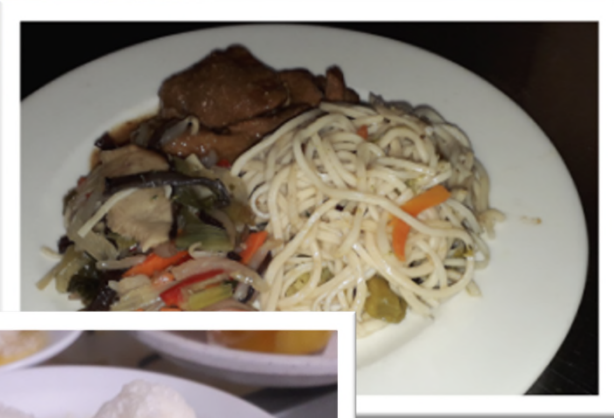

BIENVENUE

à la soirée **MANGA** de
l'internat

▲ *Calligraphie japonaise, symbole de l'amitié,
la vie, la maison, le bonheur et aimer*

*Ambiance colorée avec des
lanternes japonaises et de
nombreuses affiches manga* ▶

◀ *Une animation très appréciée par nos internes*

Petit jeu, quel symbole pour quel animé !! ▶

▲ **VITRINE DES ENTREES** (salade de chou blanc au vinaigre de riz, salade iceberg et crevettes aux épices thaï, soupe chinoise)

▲ **VITRINE DES DESSERTS** (smoothie mangue litchi, boule coco, coupe de mangue)

Soupe chinoise

*Porc en caramel
Nouilles sautées*

Boule coco