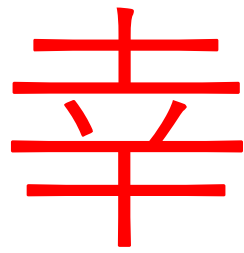

BIENVENUE

à la soirée **MANGA** de
l'internat

▲ *Calligraphie japonaise, symbole de l'amitié,
la vie, la maison, le bonheur et aimer*

*Ambiance colorée avec des
lanternes japonaises et de
nombreuses affiches manga* ▶

◀ *Une animation très appréciée par nos internes*

Petit jeu, quel symbole pour quel animé !! ▶

▲ **VITRINE DES ENTREES** (salade de chou blanc au vinaigre de riz, salade iceberg et crevettes aux épices thaï, soupe chinoise)