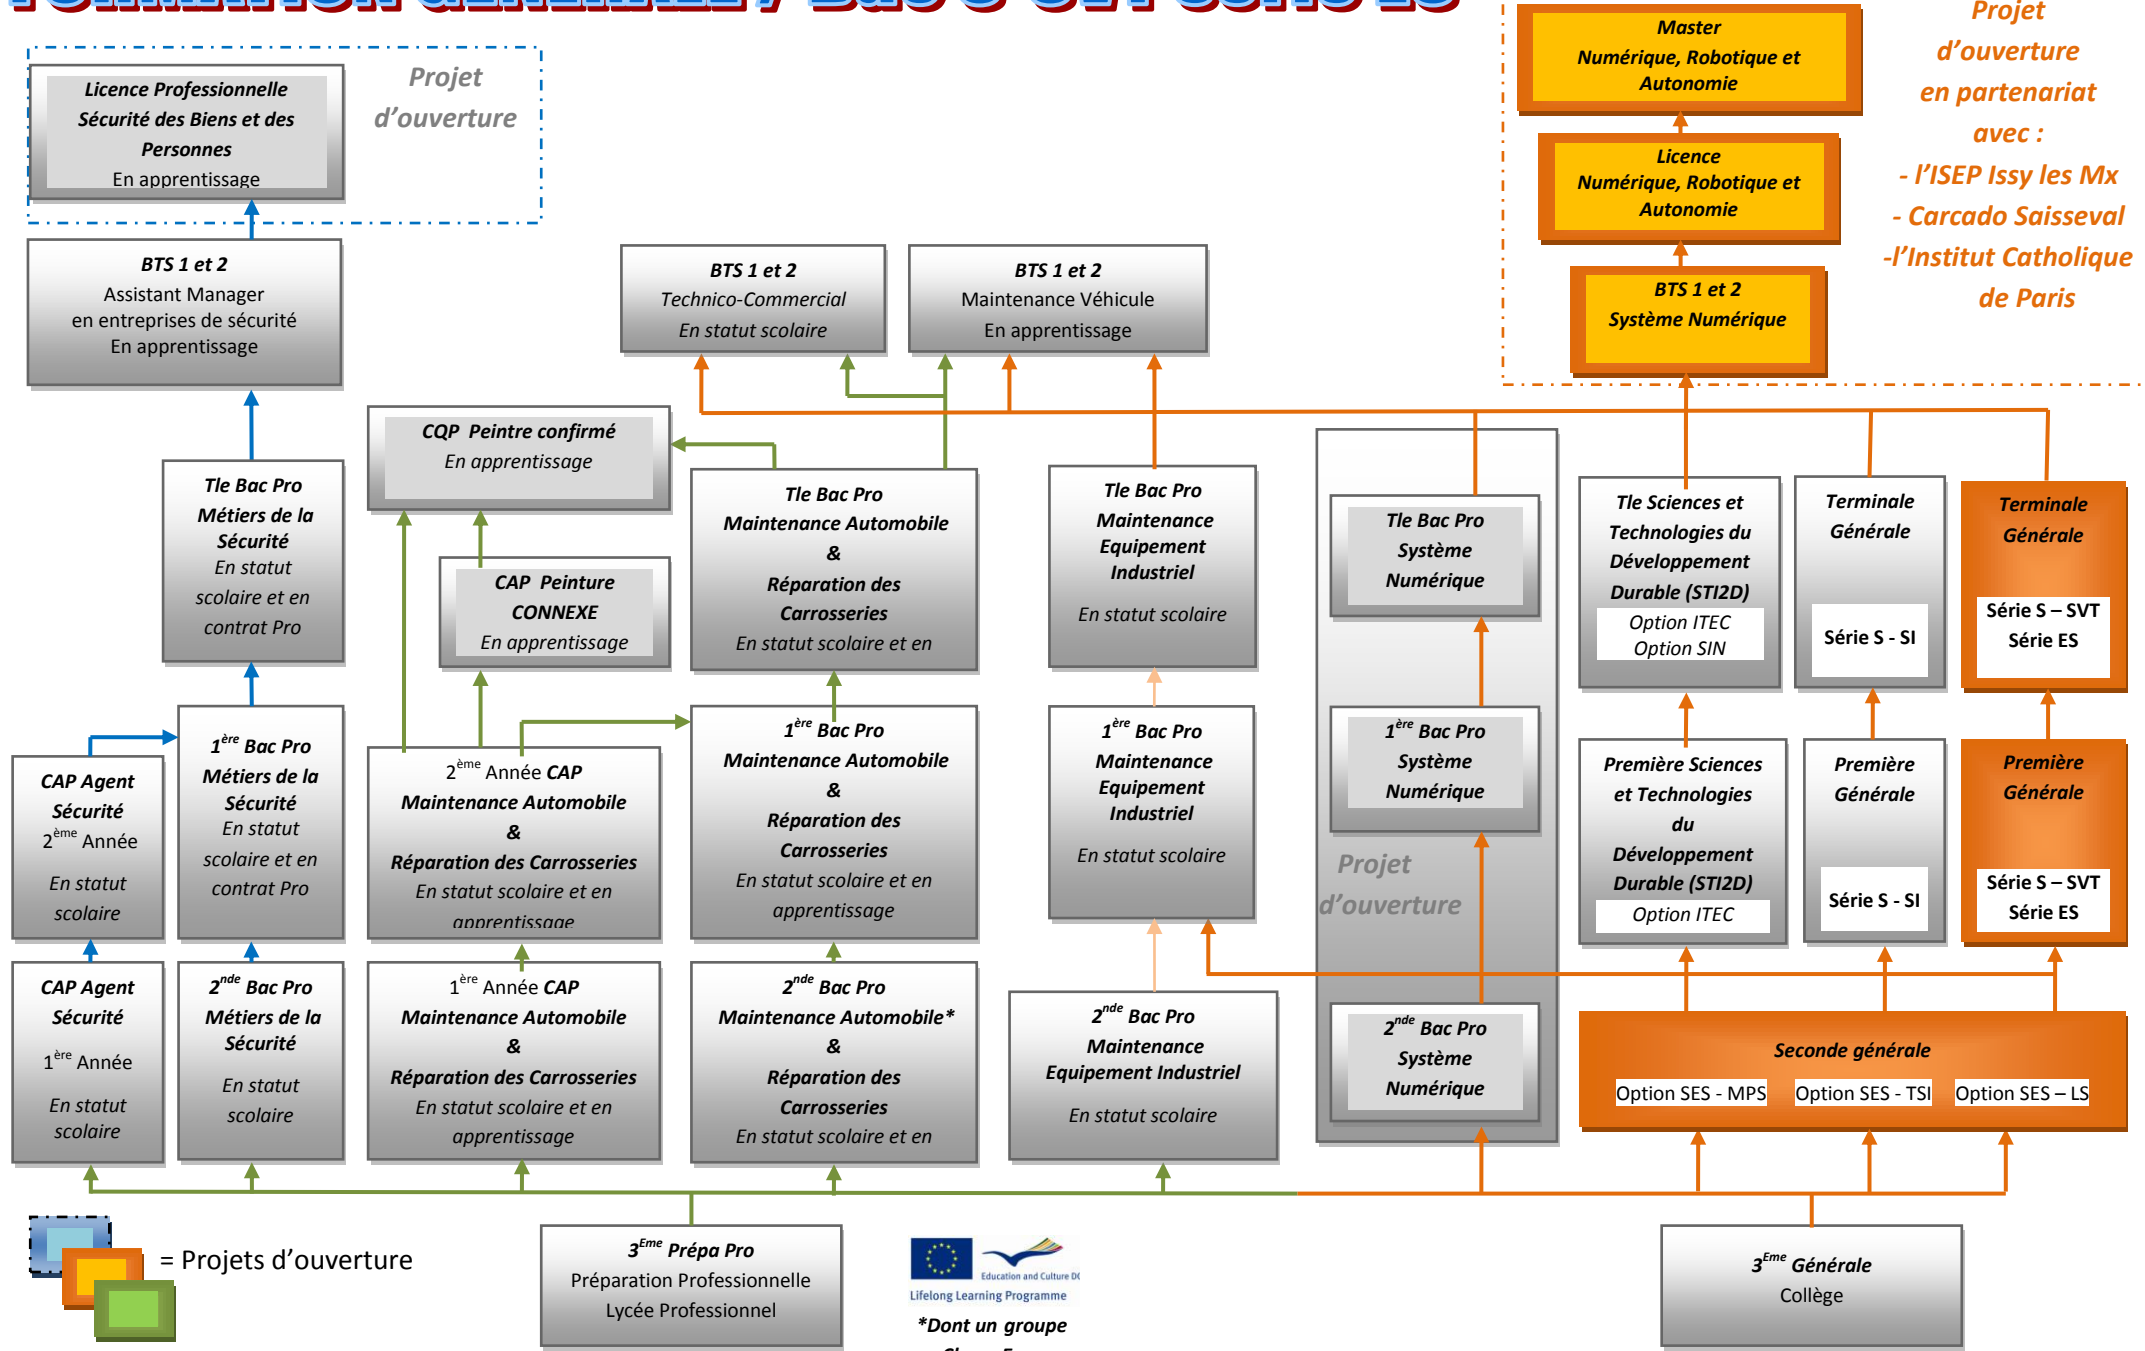

FORMATION GENERALE / Bac S-SVT série ES

= Projets d'ouverture

Education and Culture DG
Lifelong Learning Programme
*Dont un groupe
Classe Euro

1^{ère} et Terminale S : Scientifique 1 et Terminale ES : Economie et Sociale Option SES : Sciences Economiques et Sociales TSI : Technologie et Sciences de l'ingénieur MPS : Mesures et Pratiques Scientifiques LS : Littérature et Société
ITEC : Innovation Technique et Eco-Conception SIN : Système Informatique et Numérique